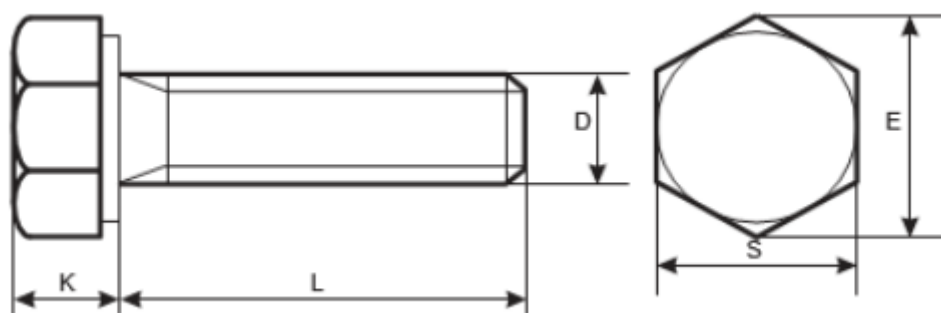

 @diapich  diapich2@gmail.com

دیا پیچ

دفتر تهران : ۰۲۱۶۵۴۲۲۵۸۲

۰۲۶۳۴۷۲۷۹۴۹

آدرس : کمالشهر، بلوار بهشتی، نبش ظفر ۶، پلاک ۱

۰۹۳۹۱۶۸۷۵۸۰  www.diapich.com

  @diapich  diapich2@gmail.com

D	E		S		K	
	Min	Min	Max	Min	Max	
M4	7.66	6.78	7.00	2.68	2.92	
M5	8.89	7.78	8.00	3.35	3.65	
M6	11.05	9.78	10.00	3.85	4.15	
M7	12.12	10.73	11.00	4.65	4.95	
M8	14.38	12.73	13.00	5.15	5.45	
M10	18.90	16.73	17.00	6.22	6.58	
M12	21.10	18.67	19.00	7.32	7.68	
M14	24.49	21.67	22.00	8.62	8.98	
M16	26.75	23.67	24.00	9.82	10.18	
M18	30.14	26.67	27.00	11.29	11.72	
M20	33.53	29.67	30.00	12.29	12.82	
M22	35.72	31.61	32.00	13.79	14.22	
M24	39.98	35.38	36.00	14.79	15.22	