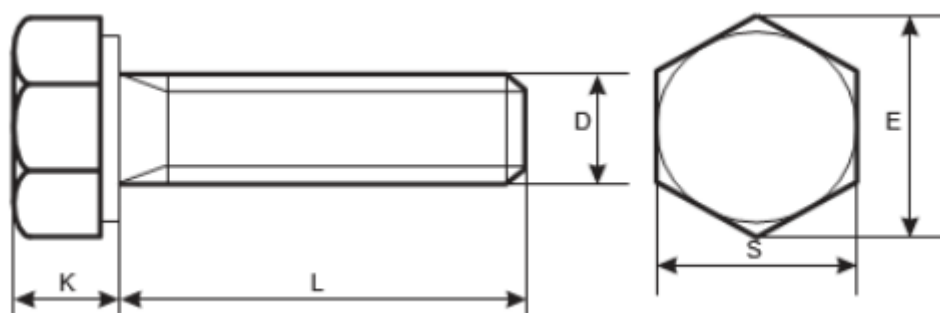

دیا پیچ

دفتر تهران : ۰۲۱۶۵۴۲۲۵۸۲

۰۲۶۳۴۷۲۷۹۴۹

آدرس : کمالشهر، بلوار بهشتی، نبش ظفر ۶، پلاک ۱

۰۹۳۹۱۶۸۷۵۸۰ www.diapich.com

@diapich diapich2@gmail.com

D	E		S		K	
	Min	Min	Max	Min	Max	
M4	7.66	6.78	7.00	2.68	2.92	
M5	8.89	7.78	8.00	3.35	3.65	
M6	11.05	9.78	10.00	3.85	4.15	
M7	12.12	10.73	11.00	4.65	4.95	
M8	14.38	12.73	13.00	5.15	5.45	
M10	18.90	16.73	17.00	6.22	6.58	
M12	21.10	18.67	19.00	7.32	7.68	
M14	24.49	21.67	22.00	8.62	8.98	
M16	26.75	23.67	24.00	9.82	10.18	
M18	30.14	26.67	27.00	11.29	11.72	
M20	33.53	29.67	30.00	12.29	12.82	
M22	35.72	31.61	32.00	13.79	14.22	
M24	39.98	35.38	36.00	14.79	15.22