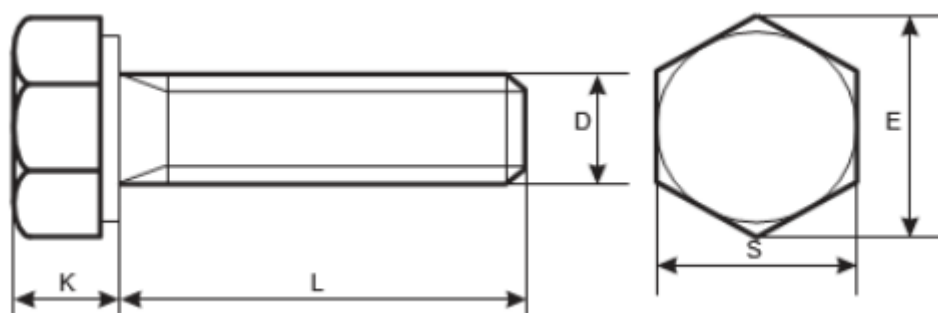

دیا پیچ

دفتر تهران : ۰۲۱۶۵۴۲۲۵۸۲

۰۲۶۳۴۷۲۷۹۴۹

آدرس : کمالشهر، بلوار بهشتی، نبش ظفر ۶، پلاک ۱

۰۹۳۹۱۶۸۷۵۸۰ www.diapich.com

@diapich diapich2@gmail.com

D	E		S		K	
	Min	Min	Max	Min	Max	
M4	7.66	6.78	7.00	2.68	2.92	
M5	8.89	7.78	8.00	3.35	3.65	
M6	11.05	9.78	10.00	3.85	4.15	
M7	12.12	10.73	11.00	4.65	4.95	
M8	14.38	12.73	13.00	5.15	5.45	
M10	18.90	16.73	17.00	6.22	6.58	
M12	21.10	18.67	19.00	7.32	7.68	
M14	24.49	21.67	22.00	8.62	8.98	
M16	26.75	23.67	24.00	9.82	10.18	
M18	30.14	26.67	27.00	11.29	11.72	
M20	33.53	29.67	30.00	12.29	12.82	
M22	35.72	31.61	32.00	13.79	14.22	
M24	39.98	35.38	36.00	14.79	15.22