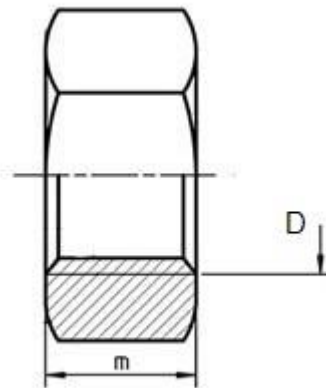

دیا پیچ

دفتر تهران : ۰۲۱۶۵۴۲۲۵۸۲

۰۲۶۳۴۷۲۷۹۴۹

آدرس : کمالشهر، بلوار بهشتی، نبش ظفر ۶، پلاک ۱

۰۹۳۹۱۶۸۷۵۸۰ www.diapich.com

@diapich diapich2@gmail.com

D Thread	P Pitch	m		s		Weight of per 1000pcs~kg
		Max	Min	Max	Min	
M1	0.25	0.8	0.55	2.5	2.4	0.03
M1.2	0.25	1	0.75	3	2.9	0.054
M1.4	0.35	1.2	0.94	3	2.9	0.063
M1.6	0.35	1.3	1.05	3.2	3.02	0.076
M1.7	0.40	1.4	1.15	3.5	3.38	0.1
M2	0.45	1.6	1.35	4	3.82	0.142
M2.3	0.45	1.8	1.55	4.5	4.32	0.2
M2.5	0.45	2	1.75	5	4.82	0.28
M2.6	0.5	2	1.75	5	4.82	0.28
M3	0.6	2.4	2.15	5.5	5.32	0.384
M3.5	0.7	2.8	2.55	6	5.80	0.514
M4	0.8	3.2	2.9	7	6.78	0.81
M5	1	4	3.7	8	7.78	1.23
M6	1	5	4.7	10	9.78	2.5
M7	1/1.25	5.5	5.2	11	10.73	3.12

۰۲۶۳۴۷۲۷۹۴۹

آدرس : کمالشهر، بلوار بهشتی، نبش ظفر ۶، پلاک ۱

۰۹۳۹۱۶۸۷۵۸۰ www.diapich.com

@diapich diapich2@gmail.com

دیا پ

دفتر تر