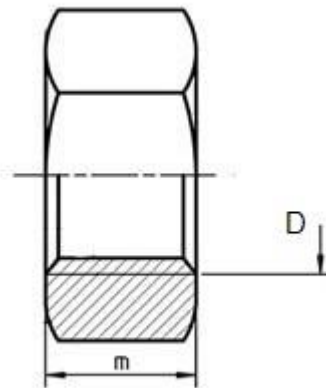

 @diapich  diapich2@gmail.com

دیا پیچ

دفتر تهران : ۰۲۱۶۵۴۲۲۵۸۲

۰۲۶۳۴۷۲۷۹۴۹

آدرس : کمالشهر، بلوار بهشتی، نبش ظفر ۶، پلاک ۱

۰۹۳۹۱۶۸۷۵۸۰  www.diapich.com

  @diapich  diapich2@gmail.com

D Thread	P Pitch	m		s		Weight of per 1000pcs~kg
		Max	Min	Max	Min	
M1	0.25	0.8	0.55	2.5	2.4	0.03
M1.2	0.25	1	0.75	3	2.9	0.054
M1.4	0.35	1.2	0.94	3	2.9	0.063
M1.6	0.35	1.3	1.05	3.2	3.02	0.076
M1.7	0.40	1.4	1.15	3.5	3.38	0.1
M2	0.45	1.6	1.35	4	3.82	0.142
M2.3	0.45	1.8	1.55	4.5	4.32	0.2
M2.5	0.45	2	1.75	5	4.82	0.28
M2.6	0.5	2	1.75	5	4.82	0.28
M3	0.6	2.4	2.15	5.5	5.32	0.384
M3.5	0.7	2.8	2.55	6	5.80	0.514
M4	0.8	3.2	2.9	7	6.78	0.81
M5	1	4	3.7	8	7.78	1.23
M6	1	5	4.7	10	9.78	2.5
M7	1/1.25	5.5	5.2	11	10.73	3.12
M8	1/1.25/1.5	6.5	6.14	13	12.73	5.3

دیا پیچ

دفتر تهران : ۰۲۱۶۵۴۲۲۵۸۲

۰۲۶۳۴۷۲۷۹۴۹

آدرس : کمالشهر، بلوار بهشتی، نبش ظفر ۶، پلاک ۱

۰۹۳۹۱۶۸۷۵۸۰  www.diapich.com

 [@diapich](https://www.instagram.com/diapich)  diapich2@gmail.com

D Thread	P Pitch	m		s		Weight of per 1000pcs~kg
		Max	Min	Max	Min	
M52	4/5.5	42	40.4	80	78.1	1220
M56	4/5.5	45	43.4	85	82.8	1420
M60	4/6	48	46.4	90	87.8	1690
M64	4/6	51	49.1	95	92.8	1980
M68	4/6	54	52.1	100	97.8	2300
M72	4/6	58	56.1	105	102.8	2670
M76	4/6	61	59.1	110	107.8	3040
M80	4/6	64	62.1	115	112.8	3440
M85	4/6	68	66.1	120	117.8	3930
M90	4/6	72	70.1	130	127.5	4930
M100	4/6	80	78.1	145	142.5	6820
M110	4/6	88	85.8	155	152.5	8200
M125	4/6	100	97.8	180	177.5	13000
M140	4/6	112	109.8	200	195.4	17500
M160	4/6	128	125.5	230	225.4	28500