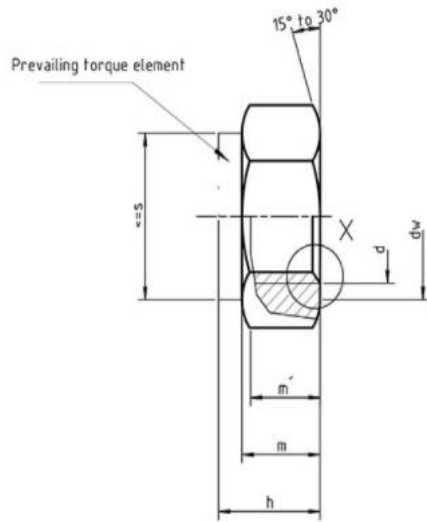

  @diapich  diapich2@gmail.com

	Tread,d		p	da		dw		e	h	m		m'		s	Weight (KG/100PCS)
				Max	Min	Min	Min			Max (nom)	Min	Min	Min		
M3	-	-	0.5	3.45	3	4.6	6.01	4	3.7	2.4	1.65	5.5	5.32	0.5	
M4	-	-	0.7	4.6	4	5.9	7.66	5	4.7	2.9	2.2	7	6.78	1	
M5	-	-	0.8	5.75	5	6.9	8.79	5	4.7	3.2	2.75	8	7.78	1.4	
M6	-	-	1	6.25	6	8.9	11.05	6	5.7	4	3.3	10	9.78	2.4	
M7	-	-	1	7.75	7	9.6	12.12	7.5	7.14	4.7	3.85	11	10.73	3	
M8	M8*1	-	1.25	8.78	8	11.6	14.38	8	7.64	5.5	4.4	13	12.73	5.1	
M10	M10*1	M10*1.25	1.5	10.8	10	15.6	18.9	10	9.64	6.5	5.5	17	16.73	10.6	
M12	M12*1.5	M12*1.25	1.75	13	12	17.4	21.1	12	11.57	8	6.6	19	18.67	17.2	

Tread,d			p	da	dw	e	h	m	m'	s	Weight (KG/100PCS)			
				Max	Min	Min	Min	Max (nom)	Min	Min	Min	Max (nom)	Min	
M14	M14*1.5	-	2	15.1	14	20.5	24.49	14	13.3	9.5	7.7	22	21.67	26
M16	M16*1.5	-	2	17.3	16	22.5	26.75	16	16.3	10.5	8.8	24	23.67	34
M18	M18*2	M18*1.5	2.5	19.5	18	24.9	29.56	18.5	17.66	13	9.9	27	26.16	45
M20	M20*2	M20*1.5	2.5	21.6	20	27.7	32.5	20	18.7	14	11	30	29.16	65
M22	M22*2	M22*1.5	2.5	23.7	22	29.5	35.03	22	20.7	15	12.2	32	31	75
M24	M24*2	-	3	25.9	24	33.2	39.55	24	22.7	15	13.2	36	35	100
M27	M27*2	-	3	29.1	27	38	45.2	27	25.7	17	14.8	41	40	162
M30	M30*2	-	3.5	32.4	30	42.7	50.85	30	28.7	19	16.5	46	45	212

دیا پیچ

دفتر تهران : ۰۲۱۶۵۴۲۲۵۸۲

۰۲۶۳۴۷۲۷۹۴۹

آدرس : کمالشهر، بلوار بهشتی، نبش ظفر ۶، پلاک ۱

۰۹۳۹۱۶۸۷۵۸۰ www.diapich.com

[@diapich](https://www.instagram.com/diapich) diapich2@gmail.com

Tread,d			p	da	dw	e	h	m	m'	s	Weight (KG/100PCS)			
				Max	Min	Min	Min	Max (nom)	Min	Min	Min	Max (nom)	Min	
M33	M33*2	-	3.5	35.6	33	46.6	55.37	33	31.4	22	18.2	50	46	317
M36	M36*2	-	4	38.9	39	51.1	60.79	36	34.4	25	19.8	55	53.8	415
M39	M39*2	-	4	42.1	39	55.9	66.44	39	37.4	27	21.5	60	58.8	499
M42	M42*2	-	4.5	45.4	42	60.6	72.09	42	40.4	29	23.1	65	63.8	628
M45	M45*2	-	4.5	48.6	45	64.7	76.95	45	43.4	32	24.8	70	68.1	771
M48	M48*2	-	5	51.8	48	69.4	82.6	48	46.4	36	26.5	75	73.1	998