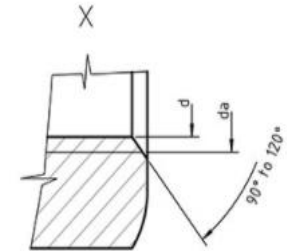

  @diapich  diapich2@gmail.com

	Tread,d		p	da		dw		e	h	m		m'		s	Weight (KG/100PCS)
				Max	Min	Min	Min			Max (nom)	Min	Min	Min		
M3	-	-	0.5	3.45	3	4.6	6.01	4	3.7	2.4	1.65	5.5	5.32	0.5	
M4	-	-	0.7	4.6	4	5.9	7.66	5	4.7	2.9	2.2	7	6.78	1	
M5	-	-	0.8	5.75	5	6.9	8.79	5	4.7	3.2	2.75	8	7.78	1.4	
M6	-	-	1	6.25	6	8.9	11.05	6	5.7	4	3.3	10	9.78	2.4	
M7	-	-	1	7.75	7	9.6	12.12	7.5	7.14	4.7	3.85	11	10.73	3	
M8	M8*1	-	1.25	8.78	8	11.6	14.38	8	7.64	5.5	4.4	13	12.73	5.1	
M10	M10*1	M10*1.25	1.5	10.8	10	15.6	18.9	10	9.64	6.5	5.5	17	16.73	10.6	
M12	M12*1.5	M12*1.25	1.75	13	12	17.4	21.1	12	11.57	8	6.6	19	18.67	17.2	

Tread,d			p	da	dw	e	h	m	m'	s	Weight (KG/100PCS)			
				Max	Min	Min	Min	Max (nom)	Min	Min	Min	Max (nom)	Min	
M14	M14*1.5	-	2	15.1	14	20.5	24.49	14	13.3	9.5	7.7	22	21.67	26
M16	M16*1.5	-	2	17.3	16	22.5	26.75	16	16.3	10.5	8.8	24	23.67	34
M18	M18*2	M18*1.5	2.5	19.5	18	24.9	29.56	18.5	17.66	13	9.9	27	26.16	45
M20	M20*2	M20*1.5	2.5	21.6	20	27.7	32.5	20	18.7	14	11	30	29.16	65
M22	M22*2	M22*1.5	2.5	23.7	22	29.5	35.03	22	20.7	15	12.2	32	31	75
M24	M24*2	-	3	25.9	24	33.2	39.55	24	22.7	15	13.2	36	35	100
M27	M27*2	-	3	29.1	27	38	45.2	27	25.7	17	14.8	41	40	162
M30	M30*2	-	3.5	32.4	30	42.7	50.85	30	28.7	19	16.5	46	45	212

دیا پیچ

دفتر تهران : ۰۲۱۶۵۴۲۲۵۸۲

۰۲۶۳۴۷۲۷۹۴۹

آدرس : کمالشهر، بلوار بهشتی، نبش ظفر ۶، پلاک ۱

۰۹۳۹۱۶۸۷۵۸۰ www.diapich.com

[@diapich](https://www.instagram.com/diapich) diapich2@gmail.com

Tread,d			p	da	dw	e	h	m	m'	s	Weight (KG/100PCS)			
				Max	Min	Min	Min	Max (nom)	Min	Min	Min	Max (nom)	Min	
M33	M33*2	-	3.5	35.6	33	46.6	55.37	33	31.4	22	18.2	50	46	317
M36	M36*2	-	4	38.9	39	51.1	60.79	36	34.4	25	19.8	55	53.8	415
M39	M39*2	-	4	42.1	39	55.9	66.44	39	37.4	27	21.5	60	58.8	499
M42	M42*2	-	4.5	45.4	42	60.6	72.09	42	40.4	29	23.1	65	63.8	628
M45	M45*2	-	4.5	48.6	45	64.7	76.95	45	43.4	32	24.8	70	68.1	771
M48	M48*2	-	5	51.8	48	69.4	82.6	48	46.4	36	26.5	75	73.1	998