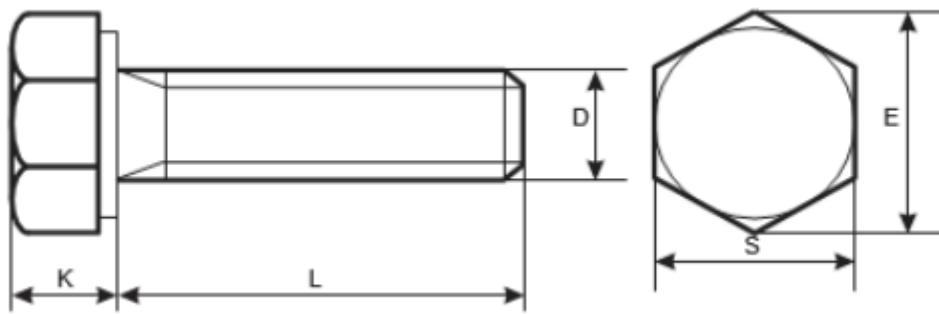

دیا پیچ

دفتر تهران : ۰۲۱۶۵۴۲۲۵۸۲

۰۲۶۳۴۷۲۷۹۴۹

آدرس : کمالشهر، بلوار بهشتی، نبش ظفر ۶، پلاک ۱

۰۹۳۹۱۶۸۷۵۸۰ www.diapich.com

@diapich diapich2@gmail.com

D	E		S		K	
	Min	Min	Max	Min	Max	
M4	7.66	6.78	7.00	2.68	2.92	
M5	8.89	7.78	8.00	3.35	3.65	
M6	11.05	9.78	10.00	3.85	4.15	
M7	12.12	10.73	11.00	4.65	4.95	
M8	14.38	12.73	13.00	5.15	5.45	
M10	18.90	16.73	17.00	6.22	6.58	
M12	21.10	18.67	19.00	7.32	7.68	
M14	24.49	21.67	22.00	8.62	8.98	
M16	26.75	23.67	24.00	9.82	10.18	
M18	30.14	26.67	27.00	11.29	11.72	
M20	33.53	29.67	30.00	12.29	12.82	
M22	35.72	31.61	32.00	13.79	14.22	
M24	39.98	35.38	36.00	14.79	15.22