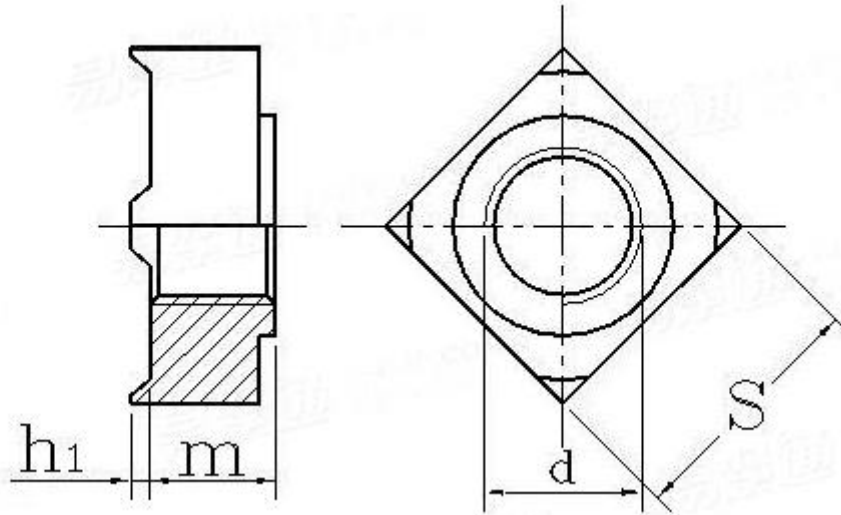

کاتالوگ مهره چهارگوش جوشی

Square Weld Nut

DIN 928

دیا پیچ

دفتر تهران : ۰۲۱۶۵۴۲۲۵۸۲

۰۲۶۳۴۷۲۷۹۴۹

آدرس : کمالشهر، بلوار بهشتی، نبش ظفر ۶، پلاک ۱

۰۹۳۹۱۶۸۷۵۸۰  www.diapich.com 

  @diapich

 diapich2@gmail.com

d	p	h1		m	s	Weight (KG/100PCS)
		max	min			
M4	0.7	0.7	0.5	3.5	7	0.81
M5	0.8	0.9	0.7	4.2	9	1.70
M6	1	0.9	0.7	5	10	2.40
M7	1	0.9	0.7	5.5	11	3.05
M8	1/1.25	1.1	0.9	6.5	14	6.50
M10	1/1.25/1.5	1.3	1.1	8	17	11.3
M12	1.25/1.5/1.75	1.5	1.3	9.5	19	16.6
M14	1.5/2	1.5	1.3	11	22	26.7
M16	1.5/2	1.7	1.5	13	24	35.8