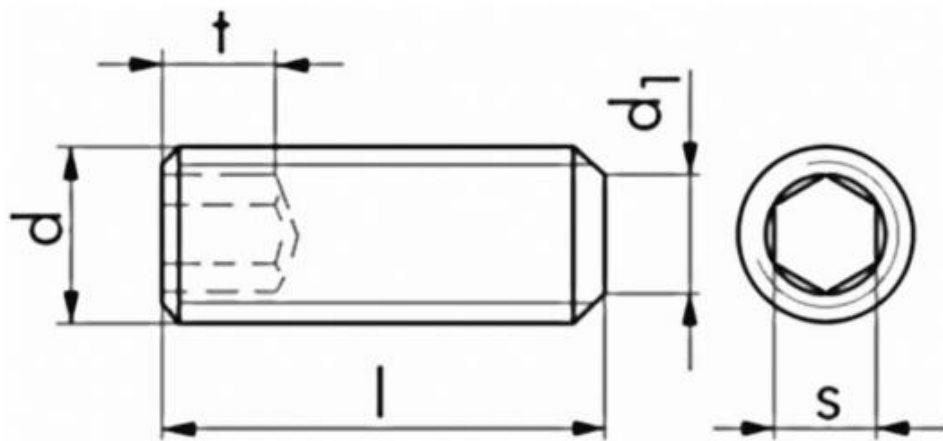

دیا پیچ

دفتر تهران : ۰۲۱۶۵۴۲۲۵۸۲

۰۲۶۳۴۷۲۷۹۴۹

آدرس : کمالشهر، بلوار بهشتی، نبش ظفر ۶، پلاک ۱

۰۹۳۹۱۶۸۷۵۸۰ www.diapich.com

[@diapich](https://www.instagram.com/diapich) diapich2@gmail.com

Thread,d	p	s			t
		Nom	Max	Min	Min
M1.4	0.3	0.7	0.724	0.711	0.6
M1.6	0.35	0.7	0.724	0.711	0.7
M1.8	0.35	0.7	0.724	0.711	0.8
M2	0.4	0.9	0.902	0.889	0.8
M2.5	0.45	1.3	1.295	1.27	1.2
M3	0.5	1.5	1.545	1.52	1.2
M4	0.7	2	2.045	2.02	1.5
M5	0.8	2.5	2.56	2.52	2
M6	1	3	3.08	3.02	2