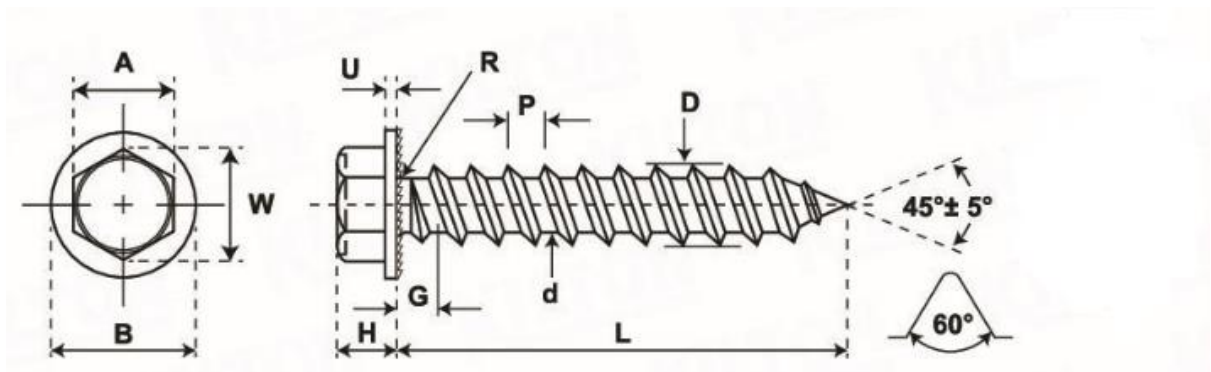

 [@diapich](https://www.instagram.com/diapich)  [diapich2@gmail.com](mailto:diapich2@gmail.com)

Size	A		B		W		H		U	R	G		D		d	p	Case Depth (mm)	Torsion min (kg./cm.)
	min	max	min	max	min	min	max	max			max	mjn	max	min				
M2.9	4.82	5.00	6.02	6.50	5.45	1.62	1.87	0.50	0.50	1.10	2.76	2.90	2.08	2.16	1.06	0.05-0.18	16	
M3.5	5.32	5.50	6.61	7.21	6.01	3.00	3.40	0.50	0.60	1.30	3.35	3.53	2.51	2.64	1.27	0.05-0.18	29	
M3.9	6.78	7.00	8.46	9.18	7.59	3.20	3.45	0.60	0.60	1.40	3.73	3.91	2.77	2.92	1.34	0.1-0.23	35	
M4.2	6.78	7.00	9.01	9.73	7.59	3.80	4.25	0.80	0.60	1.40	4.04	4.22	2.95	3.10	1.41	0.1-0.23	46	
M4.8	7.78	8.00	9.80	10.50	8.71	4.15	4.45	0.90	0.70	1.60	4.62	4.80	3.43	3.58	1.59	0.1-0.23	67	
M5.5	7.78	8.00	10.00	11.00	8.71	5.15	5.45	1.00	0.80	1.80	5.28	5.46	3.90	4.17	1.80	0.1-0.23	102	
M6.3	9.78	10.00	12.20	13.20	10.95	6.15	6.45	1.00	0.90	1.80	6.03	6.25	4.70	4.88	1.80	0.15-0.28	143	
M8.0	12.78	13.00	16.70	18.00	14.25	6.40	8.00	1.20	1.00	2.10	7.78	8.00	6.00	6.10	2.10	0.15-0.28	316	

دیا پیچ

دفتر تهران : ۰۲۱۶۵۴۲۲۵۸۲

۰۲۶۳۴۷۲۷۹۴۹

آدرس : کمالشهر، بلوار بهشتی، نبش ظفر ۶، پلاک ۱

۰۹۳۹۱۶۸۷۵۸۰ [www.diapich.com](http://www.diapich.com)

@diapich [diapich2@gmail.com](mailto:diapich2@gmail.com)

d		M5	M6	M8	M10	M12	M16	M20
screw Thread								
P	pitch	0.8	1	1.25	1.5	1.75	2	2.5
b	L≤125	16	18	22	26	30	38	46
	125<L≤200	22	24	28	32	36	44	52
	L>200	/	/	41	45	49	57	
d <sub>k</sub>	max	13.55	16.55	20.65	24.65	30.65	38.8	46.8
	min	12.45	15.45	19.35	23.3	29.35	37.2	45.2
d <sub>s</sub>	max	5	6	8	10	12	16	20
	min	4.52	5.52	7.42	9.42	11.3	15.3	19.16
K <sub>1</sub>	max	4.1	4.6	5.6	6.6	8.75	12.9	15.9
	min	2.9	3.4	4.4	5.4	7.25	11.1	14.1
k	max	3.3	3.88	4.88	5.38	6.95	8.95	11.05
	min	2.7	3.12	4.12	4.62	6.05	8.05	9.95
r <sub>1</sub>	~	10.7	12.6	16	19.2	24.1	29.3	33.9
r <sub>2</sub>	max	0.5	0.5	0.5	0.5	1	1	1
r <sub>3</sub>	max	0.75	0.9	1.2	1.5	1.8	2.4	3
s	max	5.48	6.48	8.58	10.58	12.7	16.7	20.84
	min	4.52	5.52	7.42	9.42	11.3	15.3	19.16