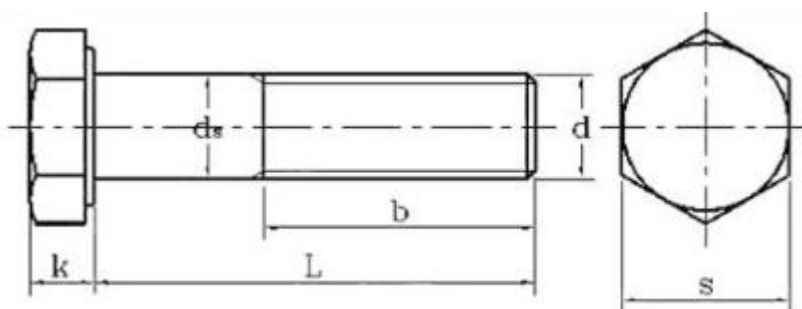

  @diapich  diapich2@gmail.com

d	p	b		ds		k		s	
		Max	Min	Max	Min	Max	Min	Max	Min
M12	1.75	23	21	12.7	11.3	8.45	7.55	22	21.16
M16	2	28	26	16.7	15.3	10.75	9.25	27	26.16
M20	2.5	33	31	20.84	19.16	13.9	12.1	32	31
M22	2.5	34	32	22.84	21.16	14.9	13.1	36	35
M24	3	37	34	24.84	23.16	15.9	14.1	41	40
M27	3	39	37	27.84	26.16	17.9	16.1	46	45
M30	3.5	42	40	30.84	29.16	20.05	17.95	50	49
M36	4	50	48	37	35	24.05	21.95	60	58.8

d	M12	M16	M20	M22	M24	M27	M30	M36
L	Mass per 1000 units in kg ~							
30	49.1	-	-	-	-	-	-	-
35	53.6	-	-	-	-	-	-	-
40	58.0	105	-	-	-	-	-	-
45	62.1	113	188	-	-	-	-	-
50	66.6	121	200	257	-	-	-	-
55	71.0	129	212	272	-	-	-	-
60	75.4	137	225	286	362	-	-	-
65	79.9	145	237	301	380	-	-	-
70	84.3	153	249	316	398	532	-	-
75	88.8	160	262	331	415	554	701	-
80	93.2	168	274	346	433	576	728	-
85	97.6	176	286	361	451	599	756	1184
90	102	184	298	375	467	621	784	1224
95	107	192	310	390	485	644	812	1264
100	-	199	322	405	503	665	838	1304
105	-	207	335	420	520	688	865	1336
110	-	215	347	435	538	710	893	1376