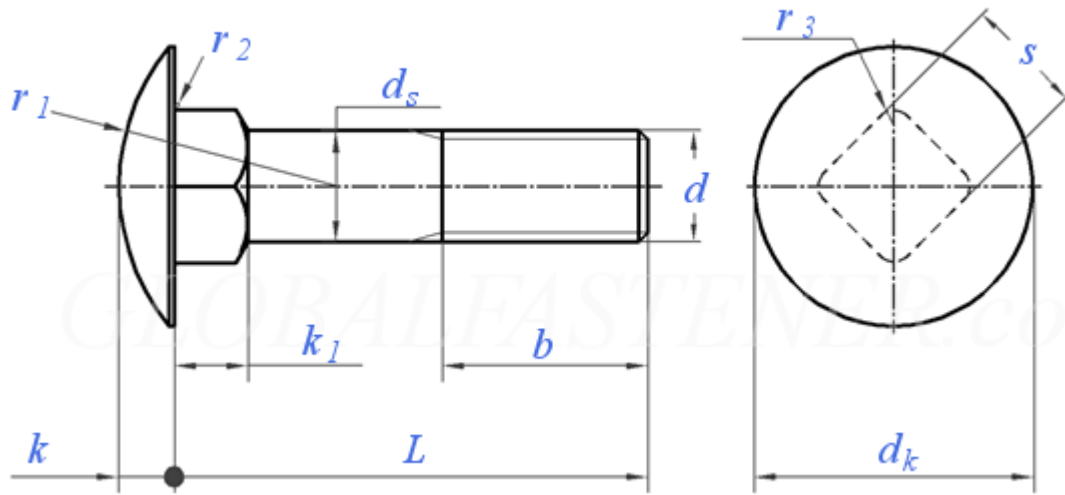

  @diapich  diapich2@gmail.com

دیا پیچ

دفتر تهران : ۰۲۱۶۵۴۲۲۵۸۲

۰۲۶۳۴۷۲۷۹۴۹

آدرس : کمالشهر، بلوار بهشتی، نبش ظفر ۶، پلاک ۱

۰۹۳۹۱۶۸۷۵۸۰  www.diapich.com

  @diapich  diapich2@gmail.com

d		M5	M6	M8	M10	M12	M16	M20
screw Thread								
P	pitch	0.8	1	1.25	1.5	1.75	2	2.5
b	$L \leq 125$	16	18	22	26	30	38	46
	$125 < L \leq 200$	22	24	28	32	36	44	52
	$L > 200$	/	/	41	45	49	57	
d _k	max	13.55	16.55	20.65	24.65	30.65	38.8	46.8
	min	12.45	15.45	19.35	23.3	29.35	37.2	45.2
d _s	max	5	6	8	10	12	16	20
	min	4.52	5.52	7.42	9.42	11.3	15.3	19.16
K ₁	max	4.1	4.6	5.6	6.6	8.75	12.9	15.9
	min	2.9	3.4	4.4	5.4	7.25	11.1	14.1
k	max	3.3	3.88	4.88	5.38	6.95	8.95	11.05
	min	2.7	3.12	4.12	4.62	6.05	8.05	9.95
r ₁	~	10.7	12.6	16	19.2	24.1	29.3	33.9
r ₂	max	0.5	0.5	0.5	0.5	1	1	1
r ₃	max	0.75	0.9	1.2	1.5	1.8	2.4	3
s	max	5.48	6.48	8.58	10.58	12.7	16.7	20.84
	min	4.52	5.52	7.42	9.42	11.3	15.3	19.16