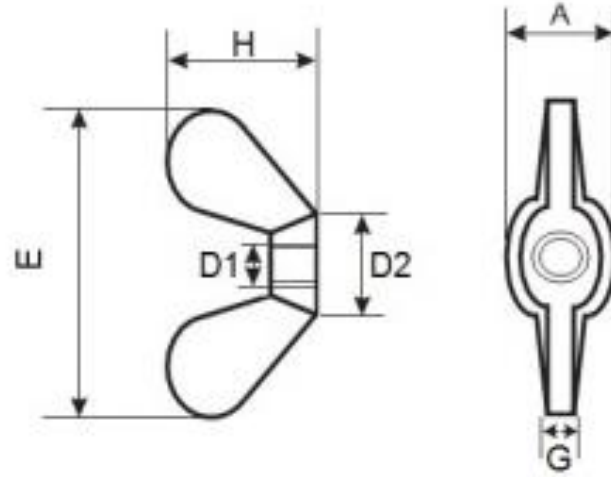

دیا پیچ

دفتر تهران : ۰۲۱۶۵۴۲۲۵۸۲

۰۲۶۳۴۷۲۷۹۴۹

آدرس : کمالشهر، بلوار بهشتی، نبش ظفر ۶، پلاک ۱

۰۹۳۹۱۶۸۷۵۸۰ www.diapich.com

@diapich

diapich2@gmail.com

D₁	D₂ max	E max	G max	H max	A	Weight Kg/1000pcs
M4	8.0	20.0	1.9	10.5	8.0	2.0
M5	11.0	26.0	2.3	13.0	10.0	3.5
M6	13.0	33.0	2.3	17.0	12.0	5.9
M8	16.0	39.0	2.8	20.0	16.0	8.7
M10	20.0	51.0	4.4	25.0	20.0	14.8
M12	23.0	65.0	4.9	33.5	23.0	37.8
M14	28.0	72.0	6.0	36.0	23.0	75.0
M16	29.0	73.0	6.4	37.5	28.0	86.0
M20	35.0	90.0	6.9	46.5	36.0	161
M24	44.0	110.0	9.4	56.5	45.0	260.0