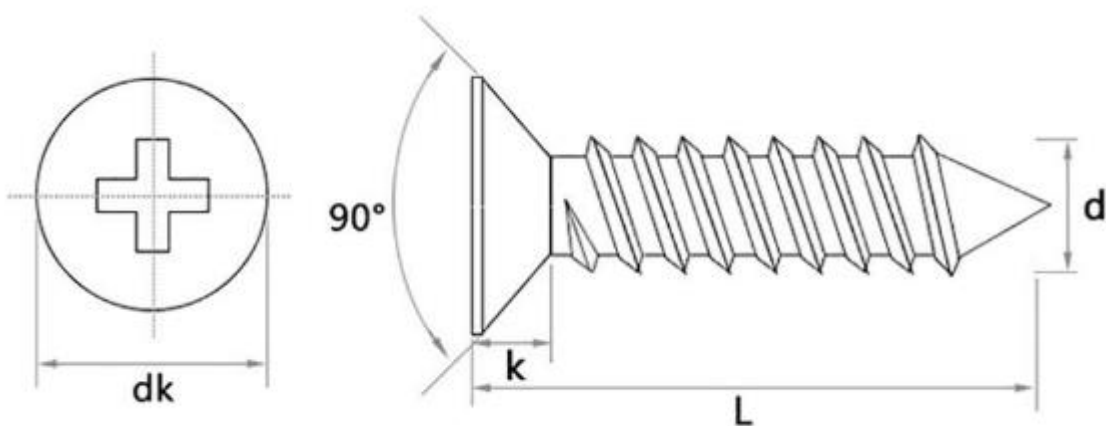

دیا پیچ

دفتر تهران : ۰۲۱۶۵۴۲۲۵۸۲

۰۲۶۳۴۷۲۷۹۴۹

آدرس : کمالشهر، بلوار بهشتی، نبش ظفر ۶، پلاک ۱

۰۹۳۹۱۶۸۷۵۸۰  [www.diapich.com](http://www.diapich.com)

 @diapich  diapich2@gmail.com

d	dk	k
M1	1.75	0.65
M1.2	1.82	0.7
M1.4	2.5	0.8
M1.7	3.27	1.13
M2	3.7	1.21
M2.2	3.98	1.3
M2.6	4.2	1.6
M3	5.3	2
M3.5	6.5	2.5
M4	7.2	2.6
M4.2	7.6	2.7
M5	8.7	3
M6	11.8	4.75
M8	14.1	5.2