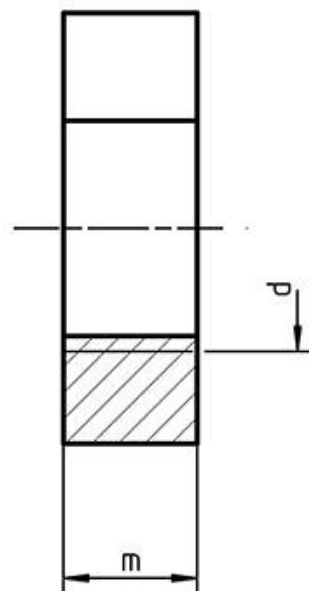

دیا پیچ

دفتر تهران : ۰۲۱۶۵۴۲۲۵۸۲

۰۲۶۳۴۷۲۷۹۴۹

آدرس : کمالشهر، بلوار بهشتی، نبش ظفر ۶، پلاک ۱

۰۹۳۹۱۶۸۷۵۸۰ www.diapich.com

@diapich diapich2@gmail.com

d	s	e	m
M2	4	4.32	1.2
M3	5.5	6.01	1.8
M4	7	7.66	2.2
M5	8	8.79	2.7
M6	10	11.05	3.2
M8	13	14.38	4
M10	17	18.9	5
M12	19	21.1	6
M14	22	24.49	7