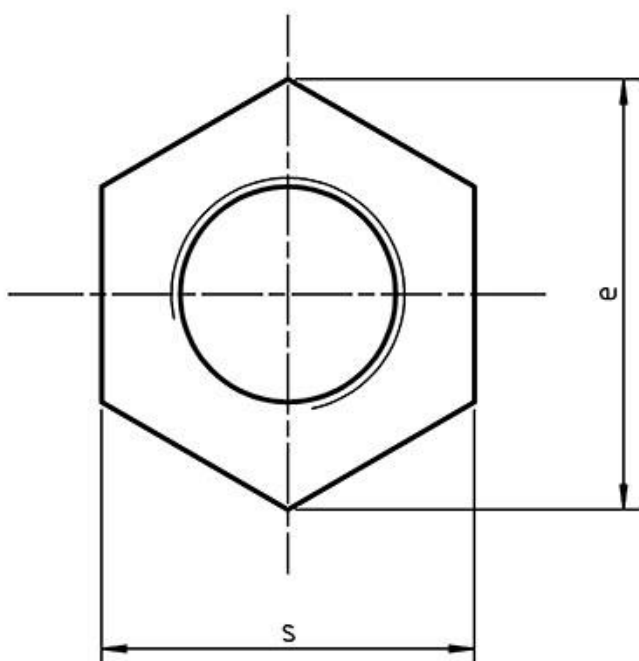

دیا پیچ

دفتر تهران : ۰۲۱۶۵۴۲۲۵۸۲

۰۲۶۳۴۷۲۷۹۴۹

آدرس : کمالشهر، بلوار بهشتی، نبش ظفر ۶، پلاک ۱

۰۹۳۹۱۶۸۷۵۸۰ www.diapich.com

@diapich diapich2@gmail.com

d	s	e	m
M2	4	4.32	1.2
M3	5.5	6.01	1.8
M4	7	7.66	2.2
M5	8	8.79	2.7
M6	10	11.05	3.2
M8	13	14.38	4
M10	17	18.9	5
M12	19	21.1	6
M14	22	24.49	7