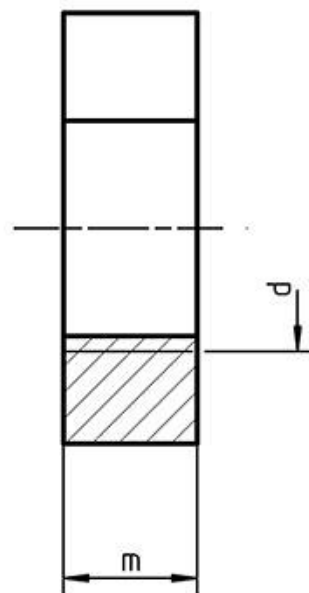

دیا پیچ

دفتر تهران : ۰۲۱۶۵۴۲۲۵۸۲

۰۲۶۳۴۷۲۷۹۴۹

آدرس : کمالشهر، بلوار بهشتی، نبش ظفر ۶، پلاک ۱

۰۹۳۹۱۶۸۷۵۸۰ www.diapich.com

@diapich diapich2@gmail.com

d	s	e	m
M2	4	4.32	1.2
M3	5.5	6.01	1.8
M4	7	7.66	2.2
M5	8	8.79	2.7
M6	10	11.05	3.2
M8	13	14.38	4
M10	17	18.9	5
M12	19	21.1	6
M14	22	24.49	7