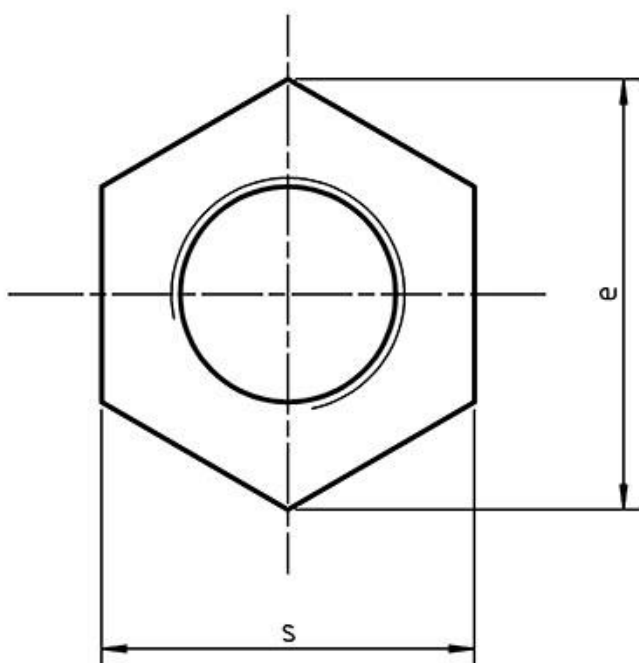

دیا پیچ

دفتر تهران : ۰۲۱۶۵۴۲۲۵۸۲

۰۲۶۳۴۷۲۷۹۴۹

آدرس : کمالشهر، بلوار بهشتی، نبش ظفر ۶، پلاک ۱

۰۹۳۹۱۶۸۷۵۸۰ www.diapich.com

@diapich diapich2@gmail.com

d	s	e	m
M2	4	4.32	1.2
M3	5.5	6.01	1.8
M4	7	7.66	2.2
M5	8	8.79	2.7
M6	10	11.05	3.2
M8	13	14.38	4
M10	17	18.9	5
M12	19	21.1	6
M14	22	24.49	7