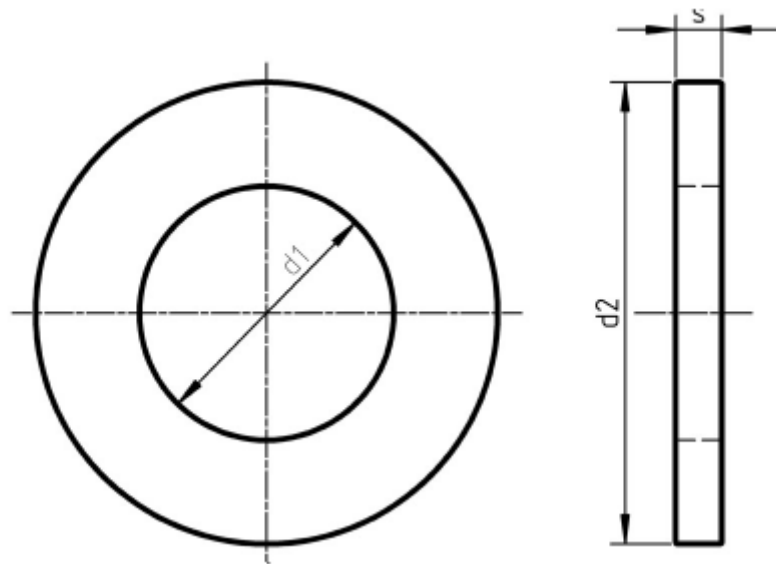

 [@diapich](https://www.instagram.com/diapich)  [diapich2@gmail.com](mailto:diapich2@gmail.com)

Nominal Size	d1		d2		S		
	Max	(Nom)Min	(Nom)Max	Min	Nom	Max	Min
M1.6	2.05	1.8	4	3.25	0.3	0.4	0.2
M2	2.65	2.4	5	4.25	0.3	0.4	0.2
M2.5	3.15	2.9	6	5.25	0.5	0.6	0.4
M3	3.4	3.4	7	6.1	0.5	0.6	0.4
M4	4.8	4.5	9	8.1	0.8	1	0.6
M5	5.8	5.5	10	9.1	1	1.2	0.8
M6	6.96	6.6	12	10.9	1.6	1.9	1.3
M8	9.36	9	16	14.9	1.6	1.9	1.3
M10	11.43	11	20	18.7	2	2.3	1.7

Nominal Size	d1		d2		S		
	Max	(Nom)Min	(Nom)Max	Min	Nom	Max	Min
M12	13.93	13.5	24	22.7	2.5	2.8	2.2
M16	17.93	17.5	30	28.7	3	3.6	2.4
M20	22.52	22	37	35.4	3	3.6	2.4
M24	26.52	26	44	42.4	4	4.6	3.4
M30	33.62	33	56	54.1	4	4.6	3.4
M36	40	39	66	64.1	5	6	4
M642	46	45	78	76.1	8	9.2	6.8
M48	53.2	52	92	89.8	8	9.2	6.8
M56	63.2	62	105	102.8	10	11.2	8.8
M64	71.2	70	115	112.8	10	11.2	8.8