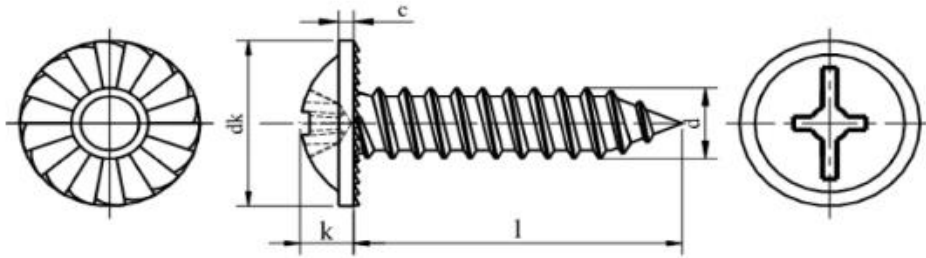

  @diapich

 diapich2@gmail.com

d	p	c		dk		k		H
		Max	Min	Max	Min	Max	Min	
ST2.9	1.1	0.8	0.6	7.5	6.92	2.35	2.1	1
ST3.5	1.3	0.9	0.7	9	8.42	2.6	2.35	2
ST4.2	1.4	1.1	0.9	10	9.42	3.05	2.75	2
ST4.8	1.6	1.35	1.05	11.5	10.8	3.55	3.25	2
ST5.5	1.8	1.6	1.2	13	12.3	3.8	3.5	3
ST6.3	1.8	1.8	1.4	14.5	13.8	4.55	4.25	3