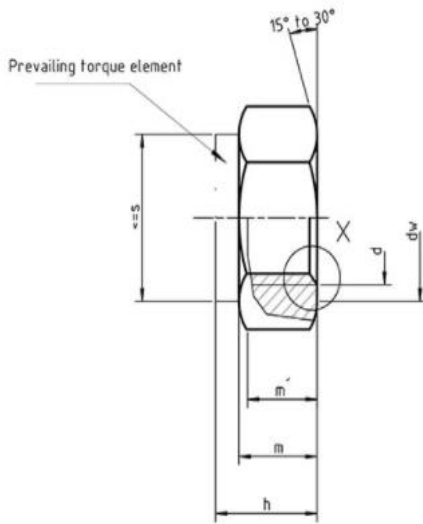

دیا پیچ

دفتر تهران : ۰۲۱۶۵۴۲۲۵۸۲

۰۲۶۳۴۷۲۷۹۴۹

آدرس : کمالشهر، بلوار بهشتی، نبش ظفر ۶، پلاک ۱

۰۹۳۹۱۶۸۷۵۸۰ www.diapich.com

@diapich

diapich2@gmail.com