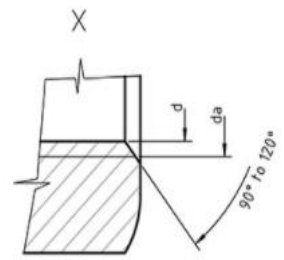

دیا پیچ

دفتر تهران : ۰۲۱۶۵۴۲۲۵۸۲

۰۲۶۳۴۷۲۷۹۴۹

آدرس : کمالشهر، بلوار بهشتی، نبش ظفر ۶، پلاک ۱

۰۹۳۹۱۶۸۷۵۸۰ www.diapich.com

@diapich

diapich2@gmail.com