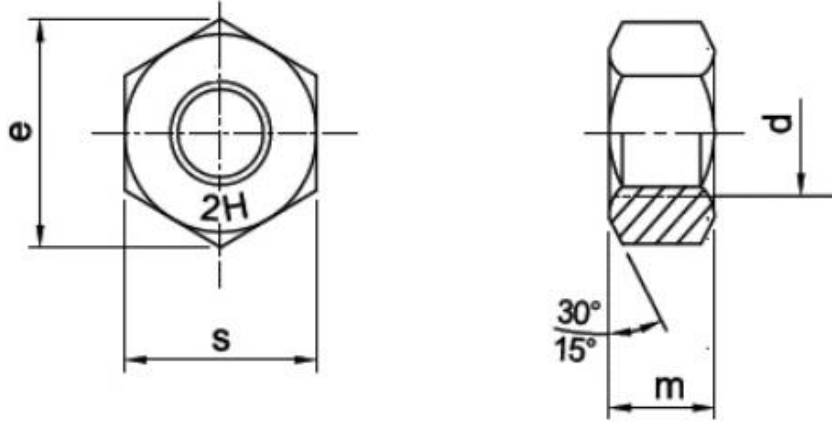

  @diapich  diapich2@gmail.com

| size | S max.(mm) | e min.(mm) | m max | Kgs/M.pcs |
|------|---------------|---------------|----------|-----------|
| M12 | 22 | 23.91 | 10 | 23.30 |
| M16 | 27 | 29.56 | 13 | 44.80 |
| M20 | 32 | 35.03 | 16 | 73.90 |
| M22 | 36 | 39.55 | 18 | 104.00 |
| M24 | 41 | 45.20 | 20 | 163.00 |
| M27 | 46 | 50.85 | 22 | 224.00 |
| M30 | 50 | 55.37 | 24 | 300.00 |
| M36 | 60 | 66.44 | 29 | 515.00 |