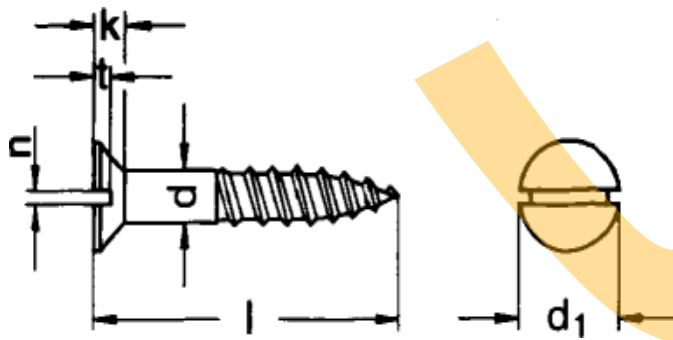

دیا پیچ

دفتر تهران : ۰۲۱۶۵۴۲۲۵۸۲

۰۲۶۳۴۷۲۷۹۴۹

آدرس : کمالشهر، بلوار بهشتی، نبش ظفر ۶، پلاک ۱

۰۹۳۹۱۶۸۷۵۸۰ www.diapich.com

@diapich diapich2@gmail.com